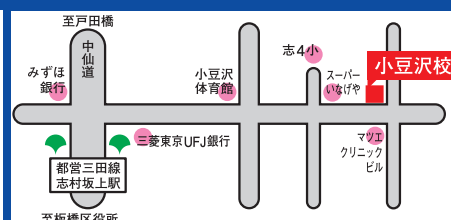

※週テストは  
選択制としています。

補習講座の開設と徹底  
した少数指導でおちこ  
ぼれず、全員の志望校  
合格を実現します。

小・中・高校生 個別指導 ご相談承ります。

みんな伸ばす・みんな伸びる Genuine  
とうやま  
桐山学習指導会

E-mail : qqet5cx9n@wit.ocn.ne.jp

板橋本町校 板橋区本町37-6金抄ビル2F  
TEL 03-6915-5758

小豆沢校 板橋区小豆沢 4-1-1  
TEL 03-3558-3301