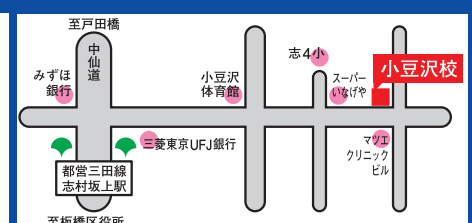

小豆沢校 板橋区小豆沢4-1-1
TEL 03-3558-3301