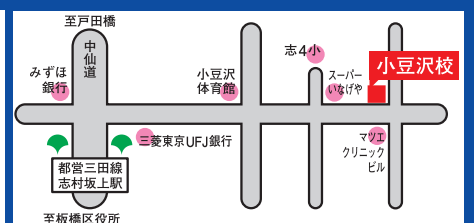

小・中・高校生 個別指導 ご相談承ります。

板橋本町校 板橋区本町37-6金抄ビル2F
TEL 03-6915-5758

小豆沢校 板橋区小豆沢4-1-1
TEL 03-3558-3301

みんな伸ばす・みんな伸びる Genuine

とう やま
桐山学習指導会

HP: <http://touyama-juku.com>
E-mail: qqet5cx9n@wit.ocn.ne.jp