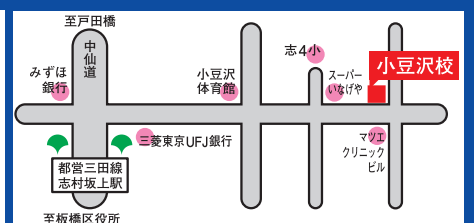

春期講習

コース名	学年 / 科目	時間	指導内容	費用(税抜)
小学部	新小学4年2科	9:00～12:00	4年上巻の復習・予習	38,400円
	新小学5年2科	9:00～13:00	5年上巻までの 総復習	38,400円
	新小学5年4科	9:00～16:30		61,600円
	新小学6年2科	9:00～13:00	6年上巻までの 総復習	38,400円
新小学6年4科	9:00～16:30	61,600円		
中学部	新中学1年生	17:00～18:30	新学年の予習	15,000円
	新中学2年生	19:00～21:30	新学年の予習	20,000円
	新中学3年生	19:00～21:30	新学年の予習	20,000円

★小学部は別途教材費2千円納入頂きます。★今年度の春期講習は小3以下のコースは開講いたしません。

日程表(全8日)	3/26(金)	3/27(土)	3/28(日)	3/29(月)	3/30(火)	3/31(水)	4/1(木)	4/2(金)	4/3(土)
	○	○	×	○	○	○	○	○	○

小・中・高校生 個別指導 ご相談承ります。