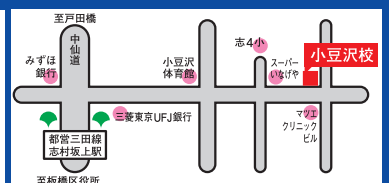

フランチャイズと一線
を画す本物の指導を
提供します。

みんな伸ばす・みんな伸びる Genuine

桐山 とうやま
桐山学習指導会

HP : <http://touyama-juku.com>
E-mail : qqet5cx9n@wit.ocn.ne.jp

小・中・高校生 個別指導 ご相談承ります。

板橋本町校 板橋区本町37-6金抄ビル2F
TEL.03-6915-5758

小豆沢校 板橋区小豆沢4-1-1
TEL 03-3558-3301