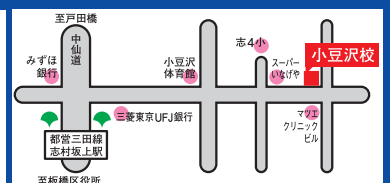

※土・日及び8/10 ~ 8/18は休講日

みんな伸ばす・みんな伸びる Genuine
とうやま
桐山学習指導会

HP : <http://touyama-juku.com>
E-mail : qqet5cx9n@wit.ocn.ne.jp

小・中・高校生 個別指導 ご相談承ります。

板橋本町校 板橋区本町37-6金抄ビル2F
TEL.03-6915-5758

小豆沢校 板橋区小豆沢4-1-1
TEL.03-3558-3301