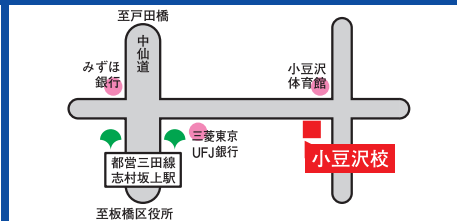

検索

みんな伸ばす・みんな伸びる Genuine
とう やま

桐山学習指導会

HP: <http://touyama-juku.com>
E-mail: qqet5cx9n@wit.ocn.ne.jp

小・中・高校生 個別指導 ご相談承ります。

板橋本町校 板橋区本町37-6金抄ビル2F
TEL 03-6915-5758

小豆沢校 板橋区小豆沢 2-21-17
第2中村ビル 101号
TEL 03-3558-3301