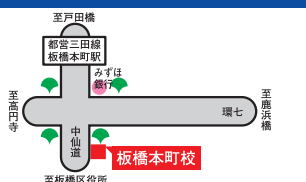

板橋本町校 板橋区本町37-6金抄ビル2F
TEL 03-6915-5758

小豆沢校 板橋区小豆沢 2-21-17
第2中村ビル 101号
TEL 03-3558-3301

みんな伸ばす・みんな伸びる Genuine

桐山 とうやま
桐山学習指導会

HP : <http://touyama-juku.com>
E-mail : qqet5cx9n@wit.ocn.ne.jp