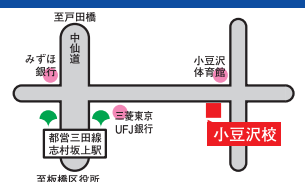

板橋本町校 板橋区本町37-6金抄ビル2F
TEL 03-6915-5758

小豆沢校 板橋区小豆沢 2-21-17
第2中村ビル 101号
TEL 03-3558-3301

みんな伸ばす・みんな伸びる Genuine

桐山 とうやま
桐山学習指導会

HP : <http://touyama-juku.com>
E-mail : qqet5cx9n@wit.ocn.ne.jp